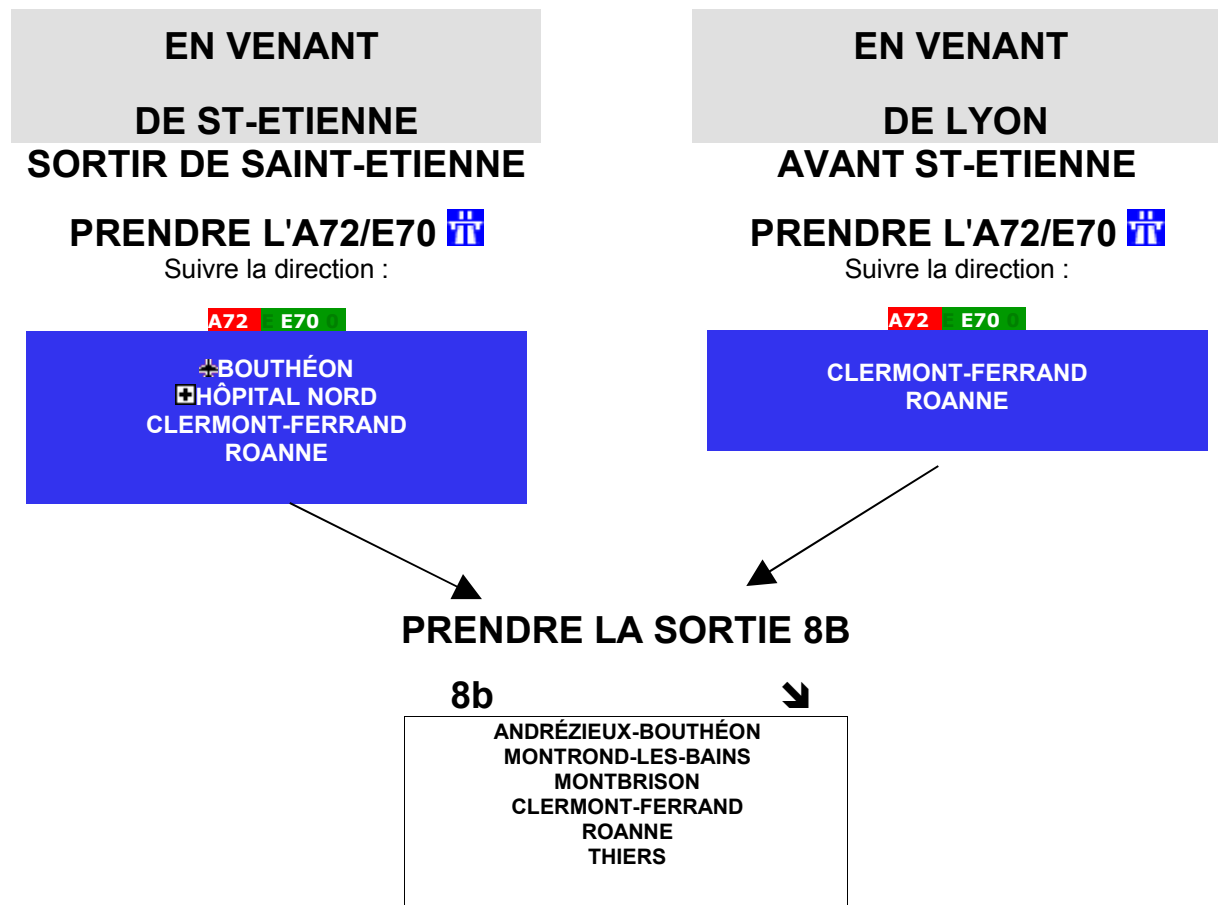

PLAN D'ACCES PRESTANCE

☞ Suivre votre route en serrant toujours à droite
↳ (repère Magasin ATLAS sur votre droite)

AU 1^{er} ROND-POINT (AUGUSTE COLONNA)
SUIVRE PANNEAU ZI SUD

↳ (3^{ème} sortie sur le ROND-POINT)

AU 2^{ème} UN ROND-POINT

↳ (repère Piscines Desjoyaux)

SUIVRE PANNEAU ZI SUD

↳ (2^{ème} sortie sur le ROND-POINT)

☞ Continuer sur Avenue Benoît Fourneyron

↳ (Repère Sur votre droite : Thermi-Loire, Euramax...)

ARRIVER A UN VIRAGE

↳ (Repère sur votre gauche : VERANDA LOIRE...)

☞ Continuer en serrant toujours à droite sur 100 mètres environ

TOURNER A GAUCHE JUSTE APRES LE PANNEAU « SAGYL »

☞ Entrez dans la ZAC, continuer jusqu'au fond = bâtiment n° 4 - 1er étage